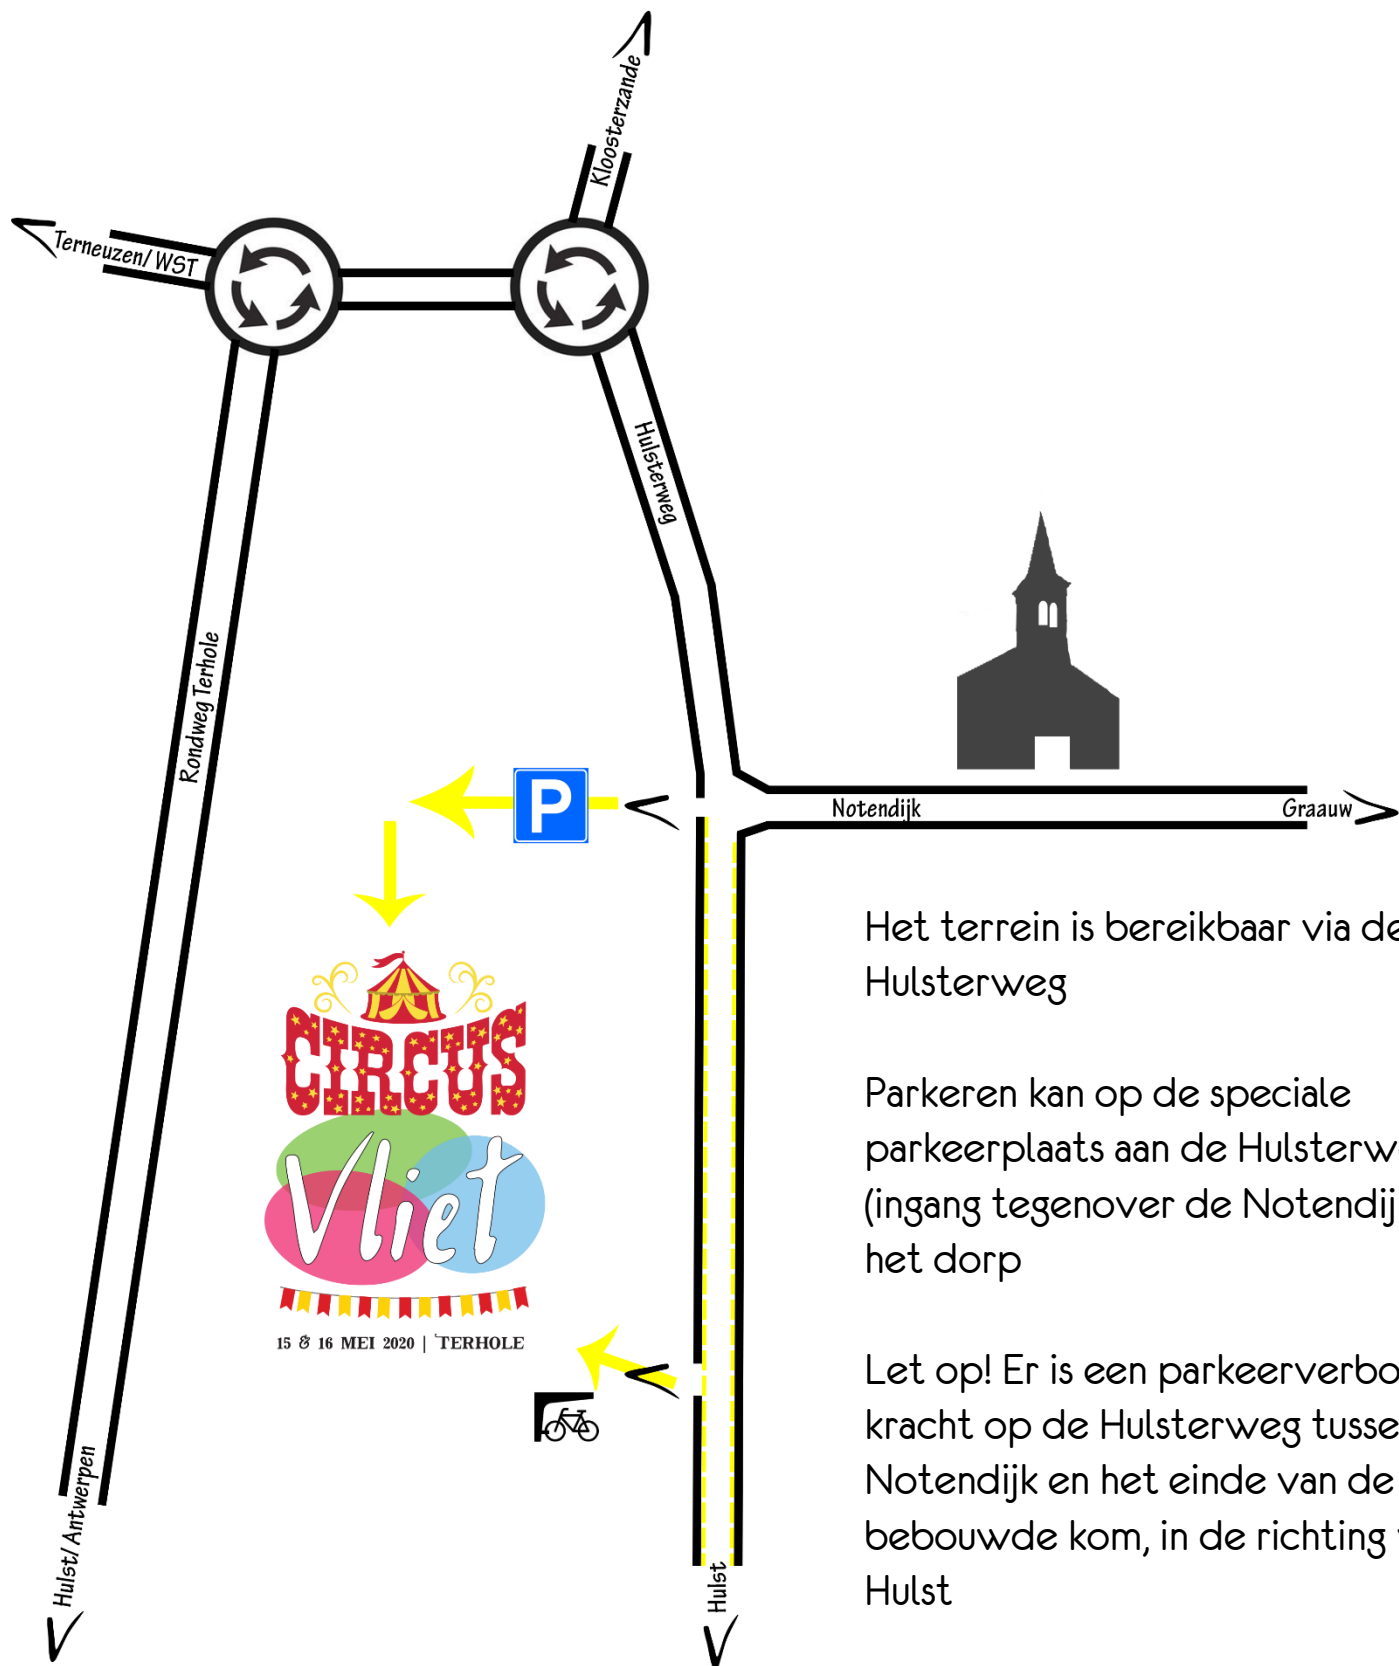

BEREIKBAARHEID EN PARKEREN BIJ CIRCUS VLIET

Het terrein is bereikbaar via de Hulsterweg

Parkeren kan op de speciale parkeerplaats aan de Hulsterweg (ingang tegenover de Notendijk) of in het dorp

Let op! Er is een parkeerverbod van kracht op de Hulsterweg tussen de Notendijk en het einde van de bebouwde kom, in de richting van Hulst

Bereikbaarheid hulpdiensten (gele pijlen):

- + Via de ingang
- + Evt. via parking